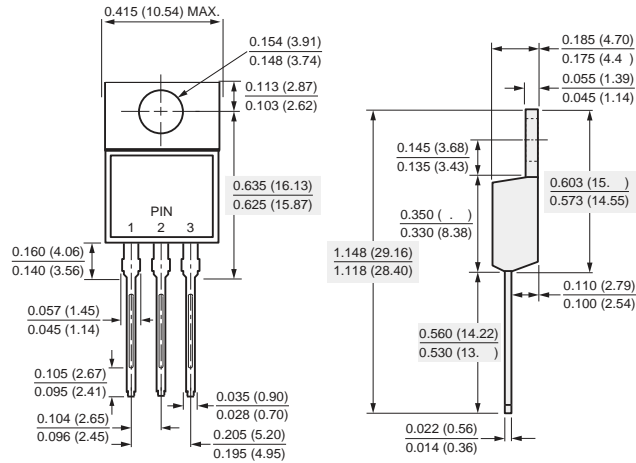

1RWHV

3XOVH WHVVSXOVH ZLGWK GXW\F\FOH

3XOVH WHVW 3XOPVH ZLGWK 0

PACKAGE OUTLINE DIMENSIONS

1 R W H X Q L W , Q P P

TO-220AB

ITO-220AB

Marking Information

3URGXFW 765 910 & 7RU 765 (7)
3' & LQIRUPDWLRQ

Packaging Information

7XEH 'LPHQVLRQV

,QVLGH %R[

2XWVLGH %R[

Packaging Information

12	81,	7XEH 'LPHQVLRQV			,QVLGH %R[2XWVLGH %R[
6L]H	PP	\$	%	&	/	:	+	/	:	+
47<	3&6	3&6 7XEH			6PDOO SDVWDJH3&6 WXEORWDO			3&6 FDUERGLWRWDO		
1RWH		7ROHUDQFH PP" PP			PP" PP			PP" PP		