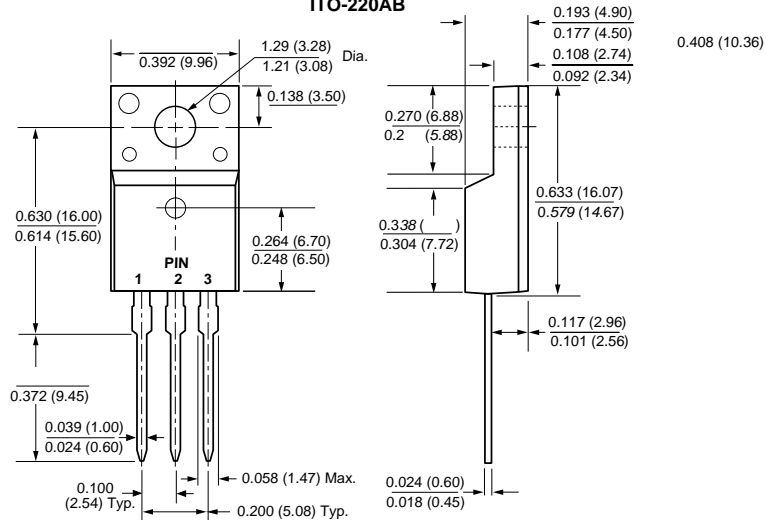

1RWHV

3XOVH WHVVSXOVH ZLGWK GXW\F\FOH

3XOVH WHVW 3XOPVH ZLGWK 0

PACKAGE OUTLINE DIMENSIONS

1 R W H X Q L W , Q P P

TO-220AB

ITO-220AB

Marking Information